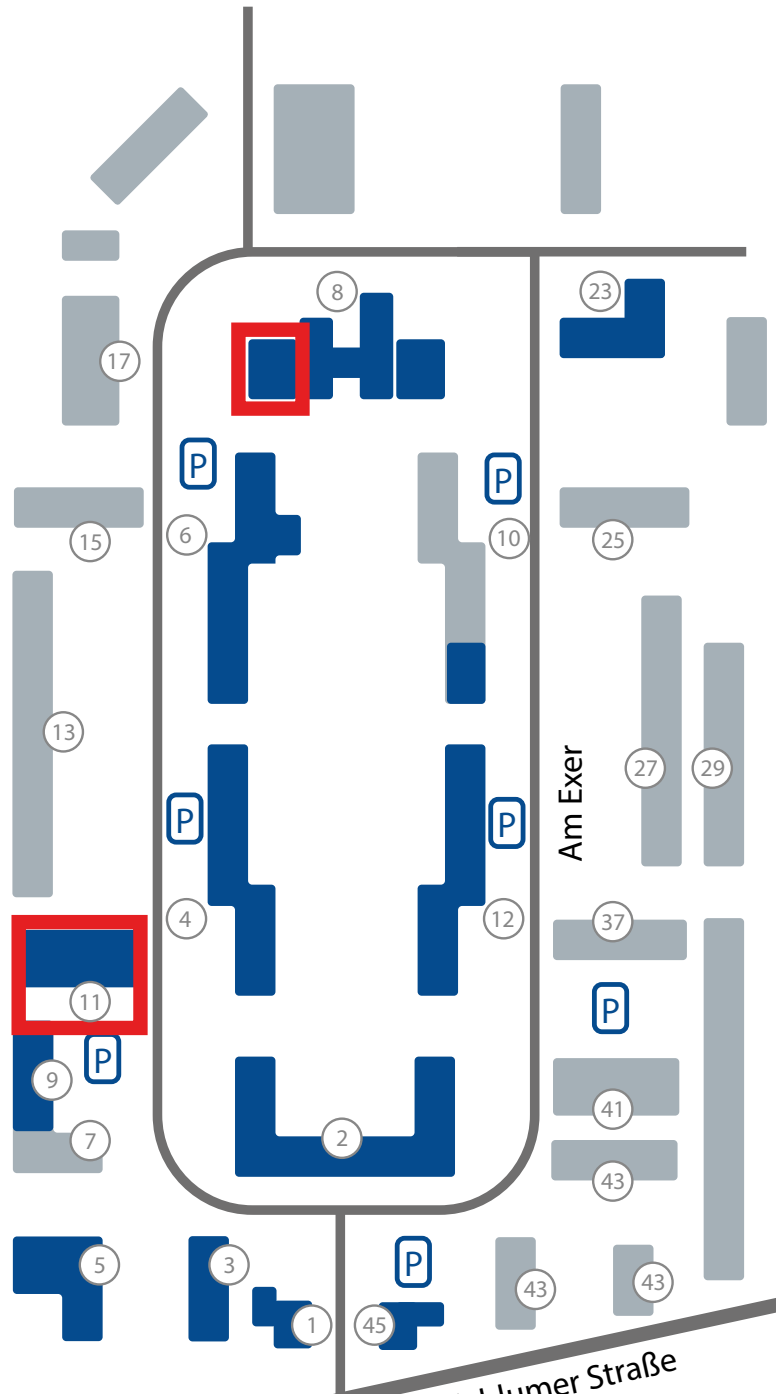

Map Campus Wolfenbüttel, Am Exer

- 1 = Immatrikulationsbüro, International Student Office
- 2 = Fakultät Informatik, Sprachzentrum, Career Service (SQ) Entrepreneurship Hub
- 3 = Hochschulsport, BAföG-Amt, Gleichstellungsbüro
- 4 = Fakultät Versorgungstechnik
- 5 = Sporthalle
- 6 = Fakultät Soziale Arbeit
- 7 = Solferino Nr. 7
- 8 = Bibliothek, Internationales Gästehaus
- 9 = TWW e.V.
- 10 = Zentrum für erfolgreiches Lehren und Lernen (ZeLL)
- 11 = Hörsaalzentrum
- 12 = Wohnheim des Studentenwerks
- 17 = DRK-Mensa „Solferino“
- 23 = Kindergarten und Wohnheim des Studentenwerks
- 43 = Wohnheim „Alma Mater“
- 45 = Studierenden Servicebüro, Studienberatung, Studienfinanzierungsberatung

< Campus Salzdhahumer Straße
ca. 10 -15 min. on foot

Campus „Am Exer“ - Here you will find:
 - rooms 08/60 and 08/61 in building „Am Exer 8“, next to the library
 - rooms 11/2, 11/3 and 11/5 in building „Am Exer 11“
 - library in building „Am Exer 8“
 - SSB, ZSB in building „Am Exer 45“ (directly after the entrance to the premises „Am Exer“ in front on the right)
 - Entrepreneurship Hub in building 2, left entrance