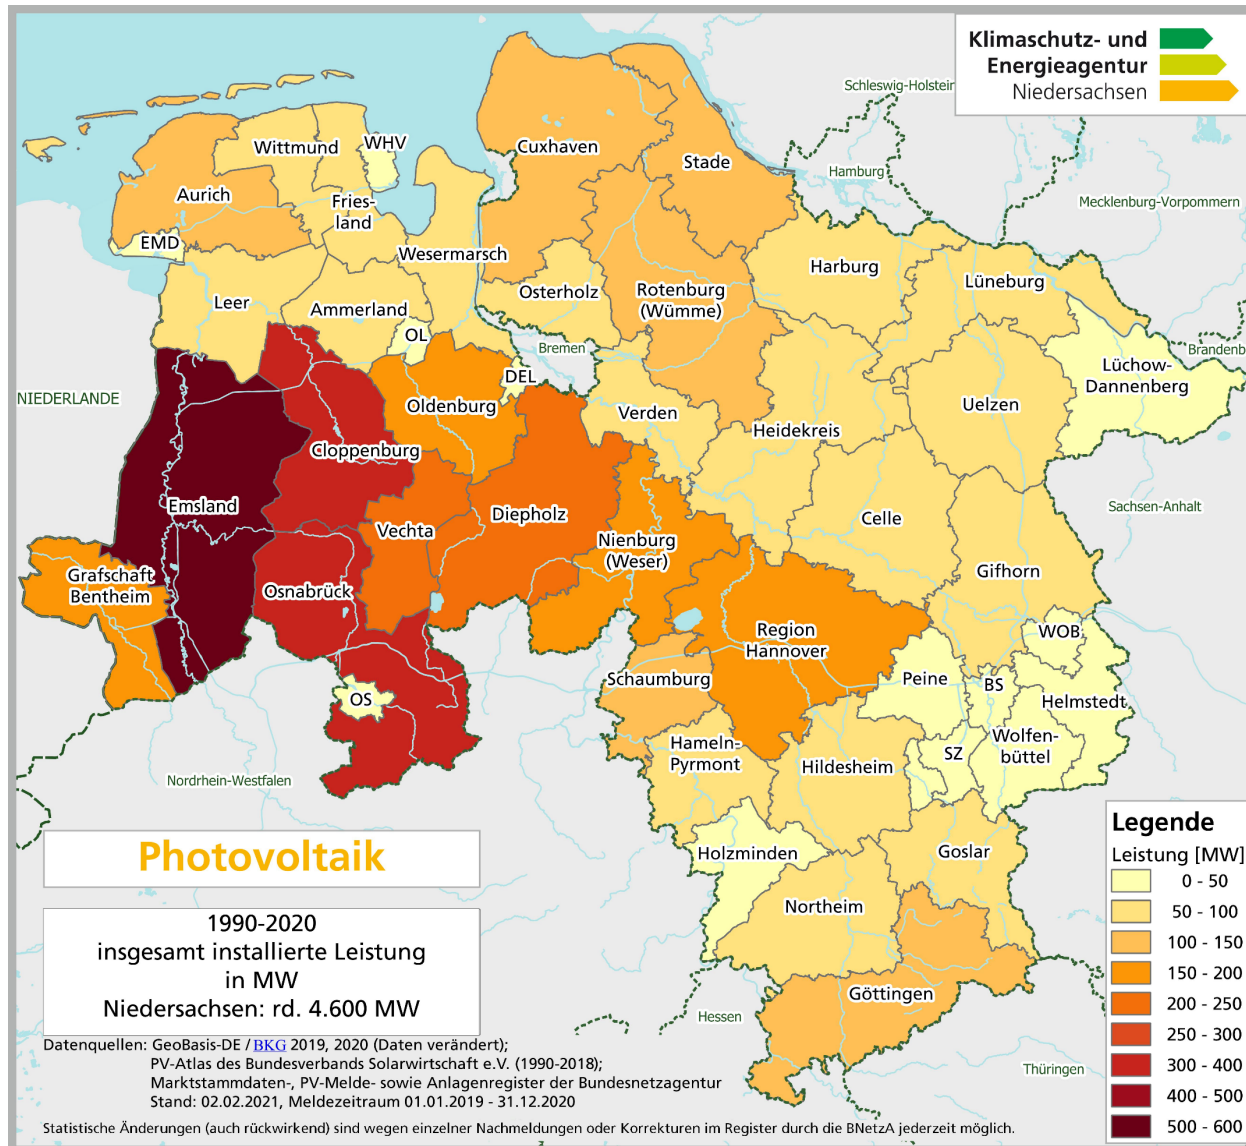

Warum? Installierte Leistung nach Regionen