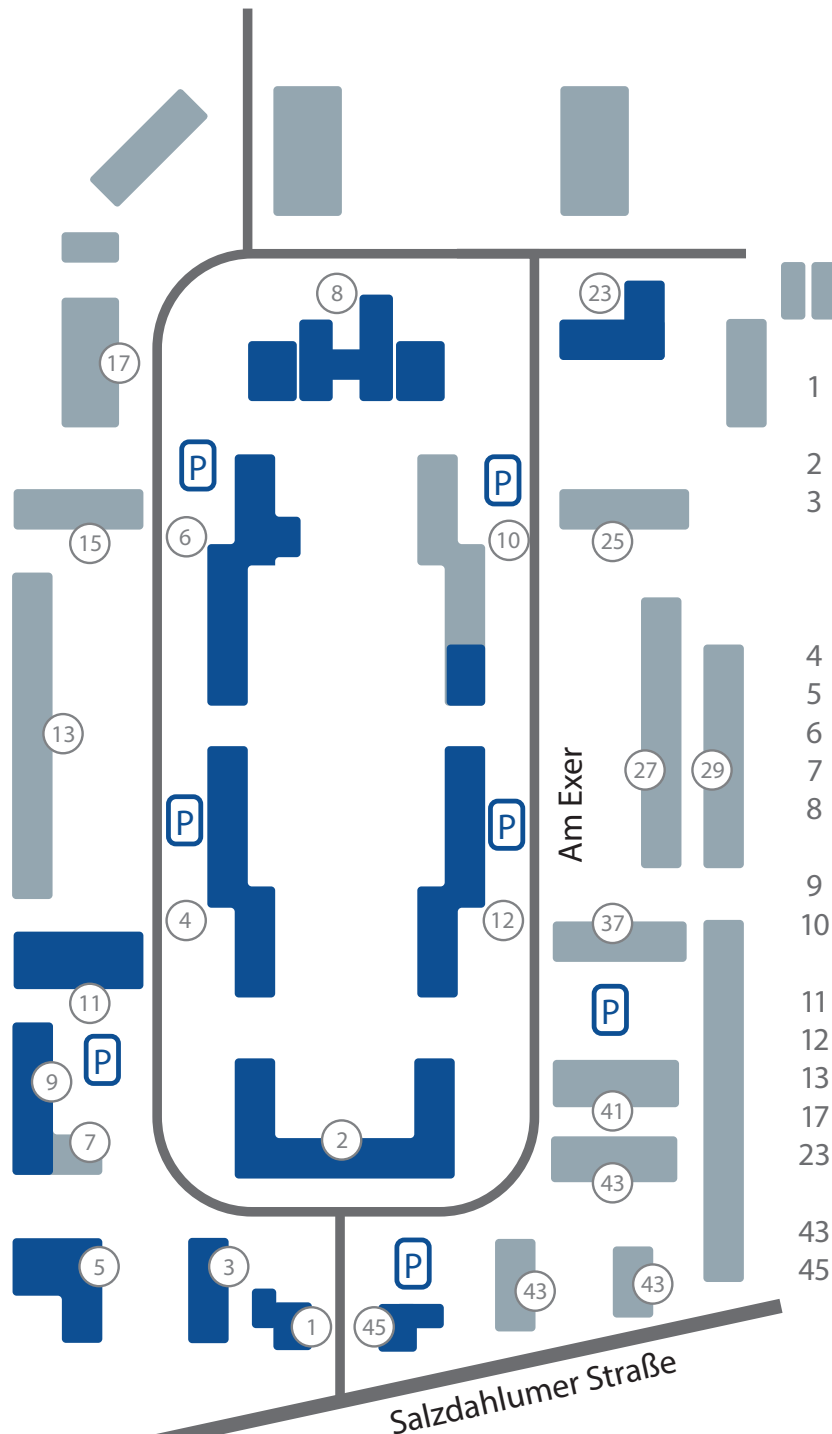

Lageplan Campus Wolfenbüttel, Am Exer

- 1 = Immatrikulationsbüro,
International Student Office
- 2 = Fakultät Informatik
- 3 = Hochschulsport,
Career Service (SQ),
Sprachenzentrum,
Gleichstellungsbüro
- 4 = Fakultät Versorgungstechnik
- 5 = Sporthalle
- 6 = Fakultät Soziale Arbeit
- 7 = DRK - Bistro Nr.7, Seminarraum
- 8 = Bibliothek,
Internationales Gästehaus
- 9 = TWW e.V.
- 10 = Zentrum für erfolgreiches
Lehren und Lernen (ZeLL)
- 11 = Hörsaalzentrum
- 12 = Wohnheim des Studentenwerks
- 13 = Diakonie-Kolleg Wolfenbüttel
- 17 = DRK-Mensa „Solferino“
- 23 = Kindergarten und
Wohnheim des Studentenwerks
- 43 = Wohnheim „Alma Mater“
- 45 = Studierenden Servicebüro,
Studienberatung
Studienfinanzierungsberatung

< Campus Salzdahlumer Straße
ca. 10-15 min. Fußweg